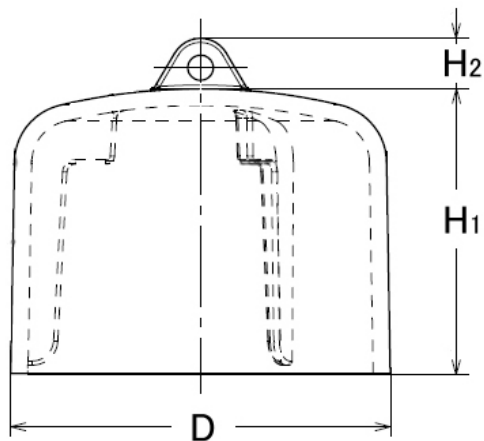

**新製品情報**  
**樹脂わん 40,50,65,80,100**  
**勢揃い!**

2015年5月21日より、床排水トラップ用樹脂わんが、40,50,65,80,100の5種類になりました。  
 以下に新製品と従来製品の仕様をまとめました。

|                | 新製品   | 従来製品   |
|----------------|---|--|
| 製品写真<br>(呼び50) |  |  |
| 呼び             | 40, 50, 65, 80, 100   | 40, 50   |
| 材質             | フェノール樹脂製  | FRP(不飽和ポリエステル製系)   |
| 密度             | 1400 [kg/m <sup>3</sup> ]   | 1800 [kg/m <sup>3</sup> ]  |

●概略寸法図

| [mm] |     |                |                |
|------|-----|----------------|----------------|
| 呼び   | D   | H <sub>1</sub> | H <sub>2</sub> |
| 40   | 75  | 67             | 12             |
| 50   | 89  | 68             | 12             |
| 65   | 115 | 78             | 12             |
| 80   | 134 | 85             | 12             |
| 100  | 167 | 92             | 12             |