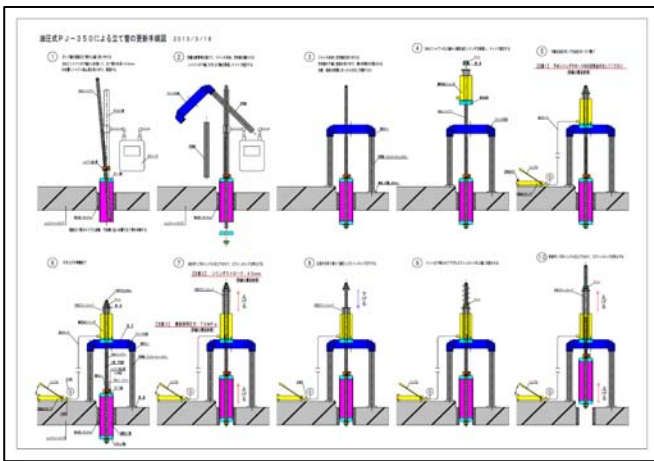

手動油圧式プルッシュジャッキ

無償貸出開始!

前号で紹介しました、「手動油圧式プルッシュジャッキ」の「立て管の更新手順図」と「使用上のご注意」をアップロードします。「立て管の更新手順図」には、スラブに埋められた、立て管を引き抜く手順が図で解説されています。「使用上のご注意」には、以下の3つの注意点をまとめました。

- 【注意1】ジャッキアップの前に、予めシリンダやホース内の空気抜きをしてください
- 【注意2】シリンダのストロークエンドを超えて使用しないでください。(有効ストローク:45mm)
- 【注意3】シリンダの許容圧力70MPa以下でご使用下さい。

引き上げ駒・ガイド駒は、管種・サイズ別に各種の駒を取り揃えています。そして、立て管を引き抜いた後がポイントです。前号で紹介した「113KST」を引き抜いた穴に挿入して、立て管更新を完了しましょう。

現在、手動油圧式プルッシュジャッキの**無償貸出**を行っております。ためしに使ってみたいと多くの方からご依頼をうけております。台数に限りがございますので貸し出し時期はお問い合わせ下さい。

●手動油圧式プルッシュジャッキ 立て管の更新手順図

●手動油圧式プルッシュジャッキ 使用上のご注意