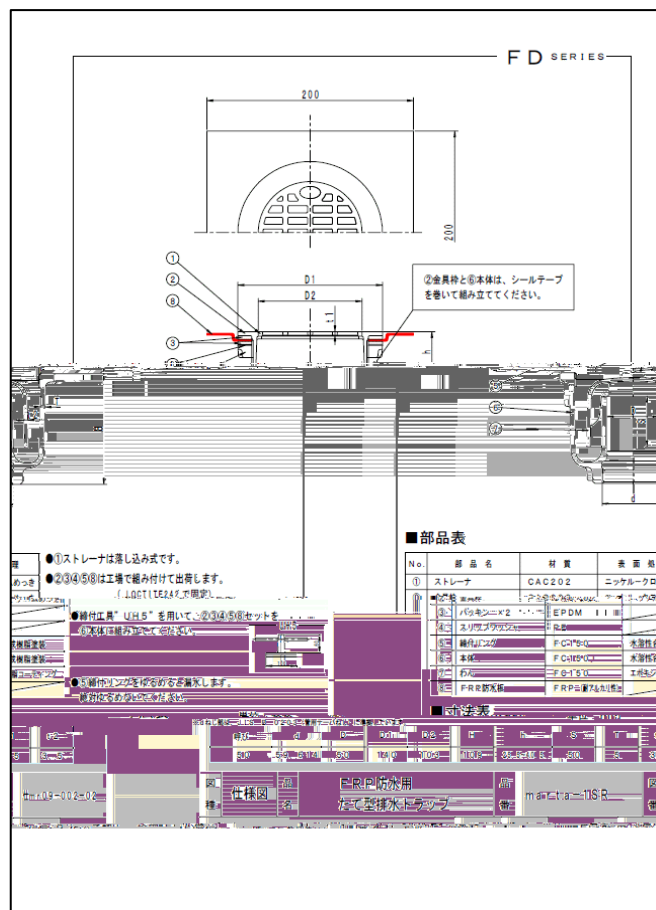

FRP防水板付床排水トラップ

東京都スーパーリフォーム事業

東京都スーパーリフォーム事業の浴室改修工事向けに、FRP防水板付床排水トラップ(marta-1SR)を開発したのでご紹介します。

製品写真

関連リンク

- 2008. 9. 15 月刊「リフォーム」 浴室床排水トラップの更新 marta1, 2
- 2006. 6. 15 浴室床排水トラップの更新 marta2号
- 2006. 5. 31 浴室床排水トラップの更新 marta1号