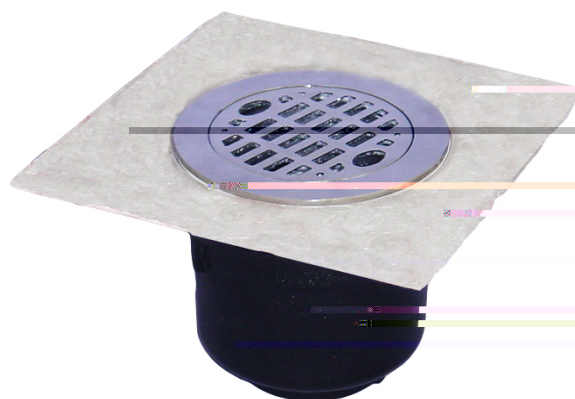

FRP防水板付床排水トラップ

東京都スーパーリフォーム事業

東京都スーパーリフォーム事業の浴室改修工事向けに、FRP防水板付床排水トラップ(marta-1SR)を開発したのでご紹介します。

製品写真

関連リンク

- 2008. 9. 15 月刊「リフォーム」 浴室床排水トラップの更新 marta1, 2
- 2006. 6. 15 浴室床排水トラップの更新 marta2号
- 2006. 5. 31 浴室床排水トラップの更新 marta1号