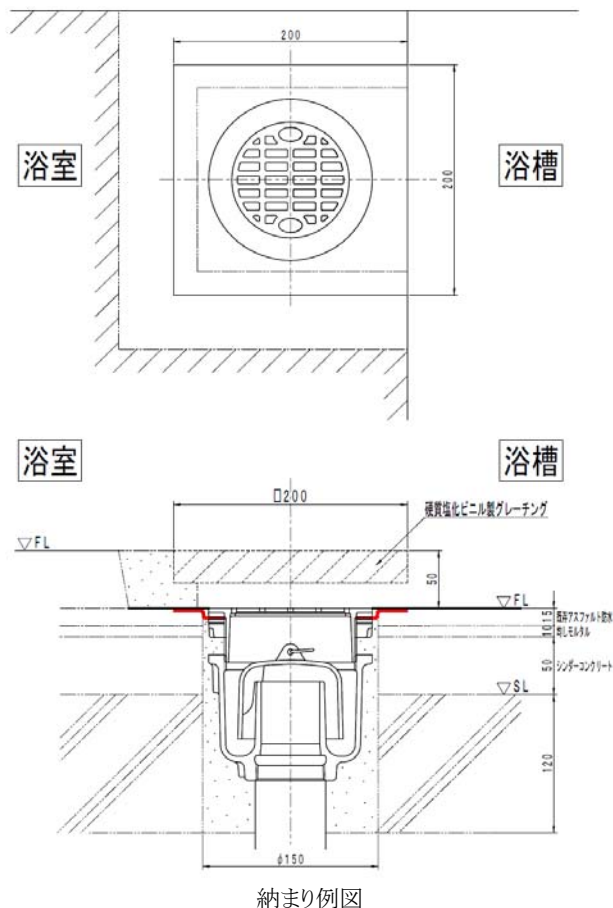

FRP防水板付床排水トラップ

東京都スーパーリフォーム事業

東京都スーパーリフォーム事業の浴室改修工事向けに、FRP防水板付床排水トラップ(marta-1SR)を開発したのでご紹介します。

製品写真

関連リンク

- 2008. 9. 15 月刊「リフォーム」 浴室床排水トラップの更新 marta1, 2
- 2006. 6. 15 浴室床排水トラップの更新 marta2号
- 2006. 5. 31 浴室床排水トラップの更新 marta1号