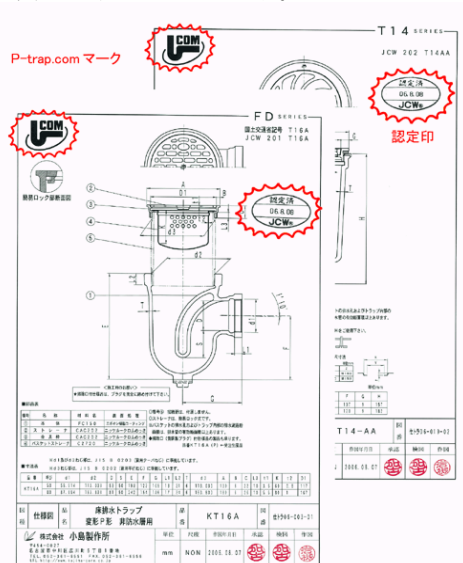

最新版 : <http://www.kojima-core.co.jp/report.html>
 バックナンバー : <http://www.kojima-core.co.jp/backnumber.html>
 e-mail : kojima@kojima-core.co.jp

協業化製品 JCWの認定

平成18年5月21日より(株)長谷川鋳工所様との間で排水金具の協業化がスタートしました。
 協業化製品の中には、JCW規格該当製品が21品種含まれます。それら製品が8月8日に認定を受けましたので、ダウンロードセンター24の仕様図データを更新しました。

●仕様図の更新

仕様図の左にはP-trap.comマーク、右には認定が入ってます。

●仕様別一覧表と(株)小島製作所製品の対応

規格番号	名称	規格番号	品番	規格番号	名称	規格番号	品番
JCW201	床排水トラップ	T 3 A	New! KT3A	JCW204	排水金物	S N A	KSNAE
		T 3 B	New! KT3B			S N B	New! SNB
		T 1 6 A	New! KT16A			S N C	New! SNC
		T 1 6 B	New! KT16B			C	New! CB
		T 5 A	New! KT5A			D	New! DB
JCW202	流しトラップ	T 5 B	New! KT5B	JCW205	通気金具	V A 1	VA
		T 1 4 A A	New! T14-AA	JCW103	弁柵ふた	V A 2	VA-2
		T 1 4 A B	New! T14-AB			B - 1	B1
		T 1 4 B A	New! T14-BA			M H A - P	KHMA(P)
JCW203	床上掃除口	T 1 4 B B	New! T14-BB	JCW104	弁きょう	B 5	New! B5
		C O A	New! CIA			B 6	New! B6
		C O B	New! KC	JCW105	量水器柵ふた	M B - 1	New! MB-1
						M B - 2	New! MB-2
						M B - 3	New! MB-3