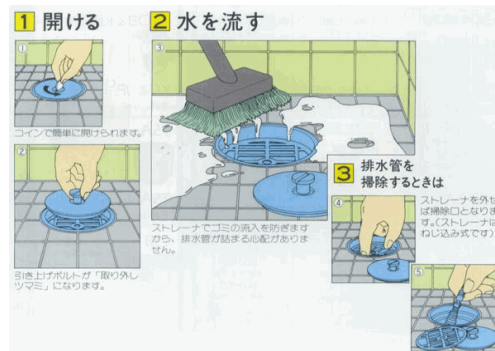

KOJIMAが創作した 掃兼ドレン KSI (内ねじ型) 65・80

掃除口と床排水口の二つの機能を併せ持つハイブリッドな排水金具「掃兼ドレンKSI(内ねじ型)」に新サイズ65A・80Aが追加されました。
 KSI 50A・65A・80Aともに、ふたはKSC 100Aと兼用で開口部が大きく掃除がやりやすくなっています。

●掃兼ドレンの特長

- ・掃除口と排水口の二つの機能を併せ持っています。
- ・ふたの開閉が容易です。(専用工具は必要ありません。)