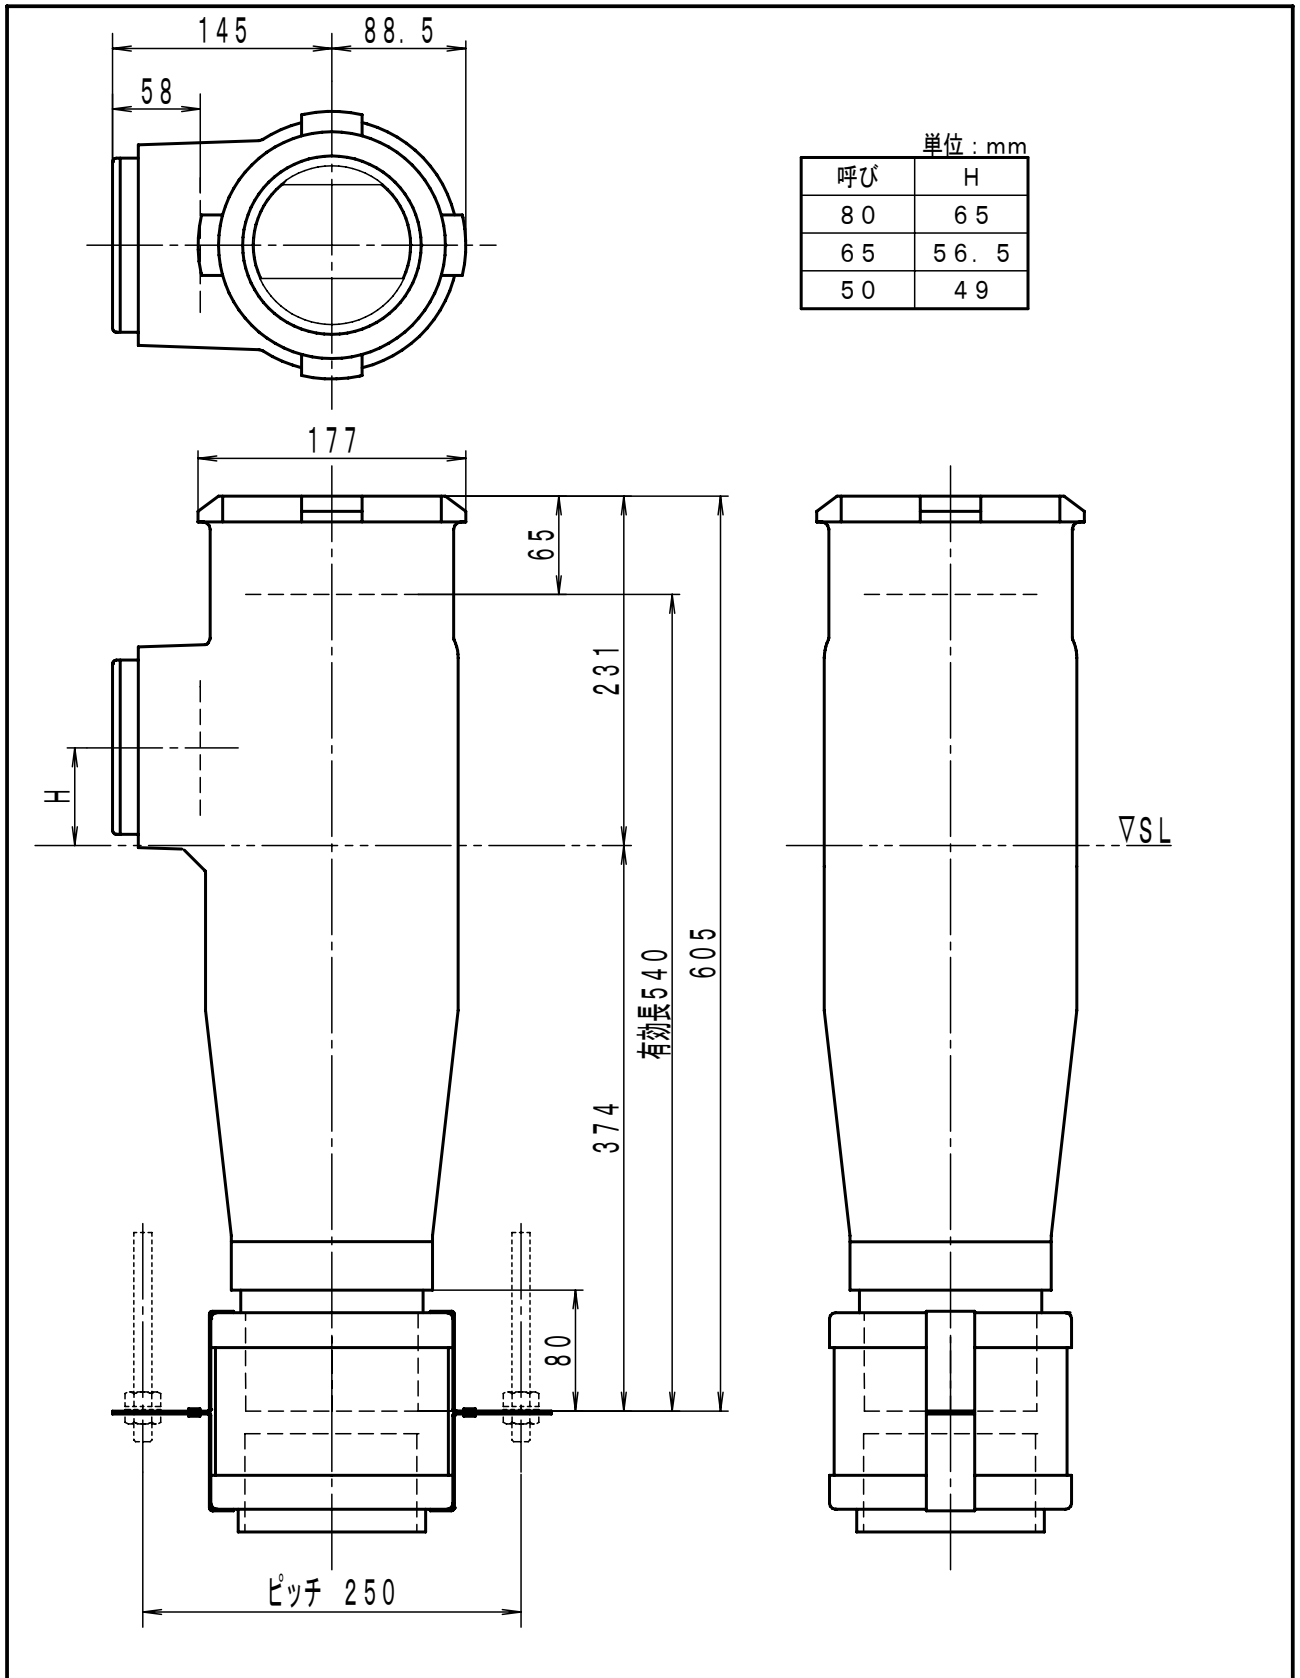

M. CP60S-001-01

品名	モエナインS排水システム CPジョイント		品番	M. CP60S 立て管100 1方向タイプ		図番	M. CP60-001-01	
	株式会社 小島製作所 URL. <a href="http://www.kojima-core.co.jp">http://www.kojima-core.co.jp</a>			投影法	単位		尺度	日付
		第三角法	mm	1/5	2023/4/27	加古	黒田	