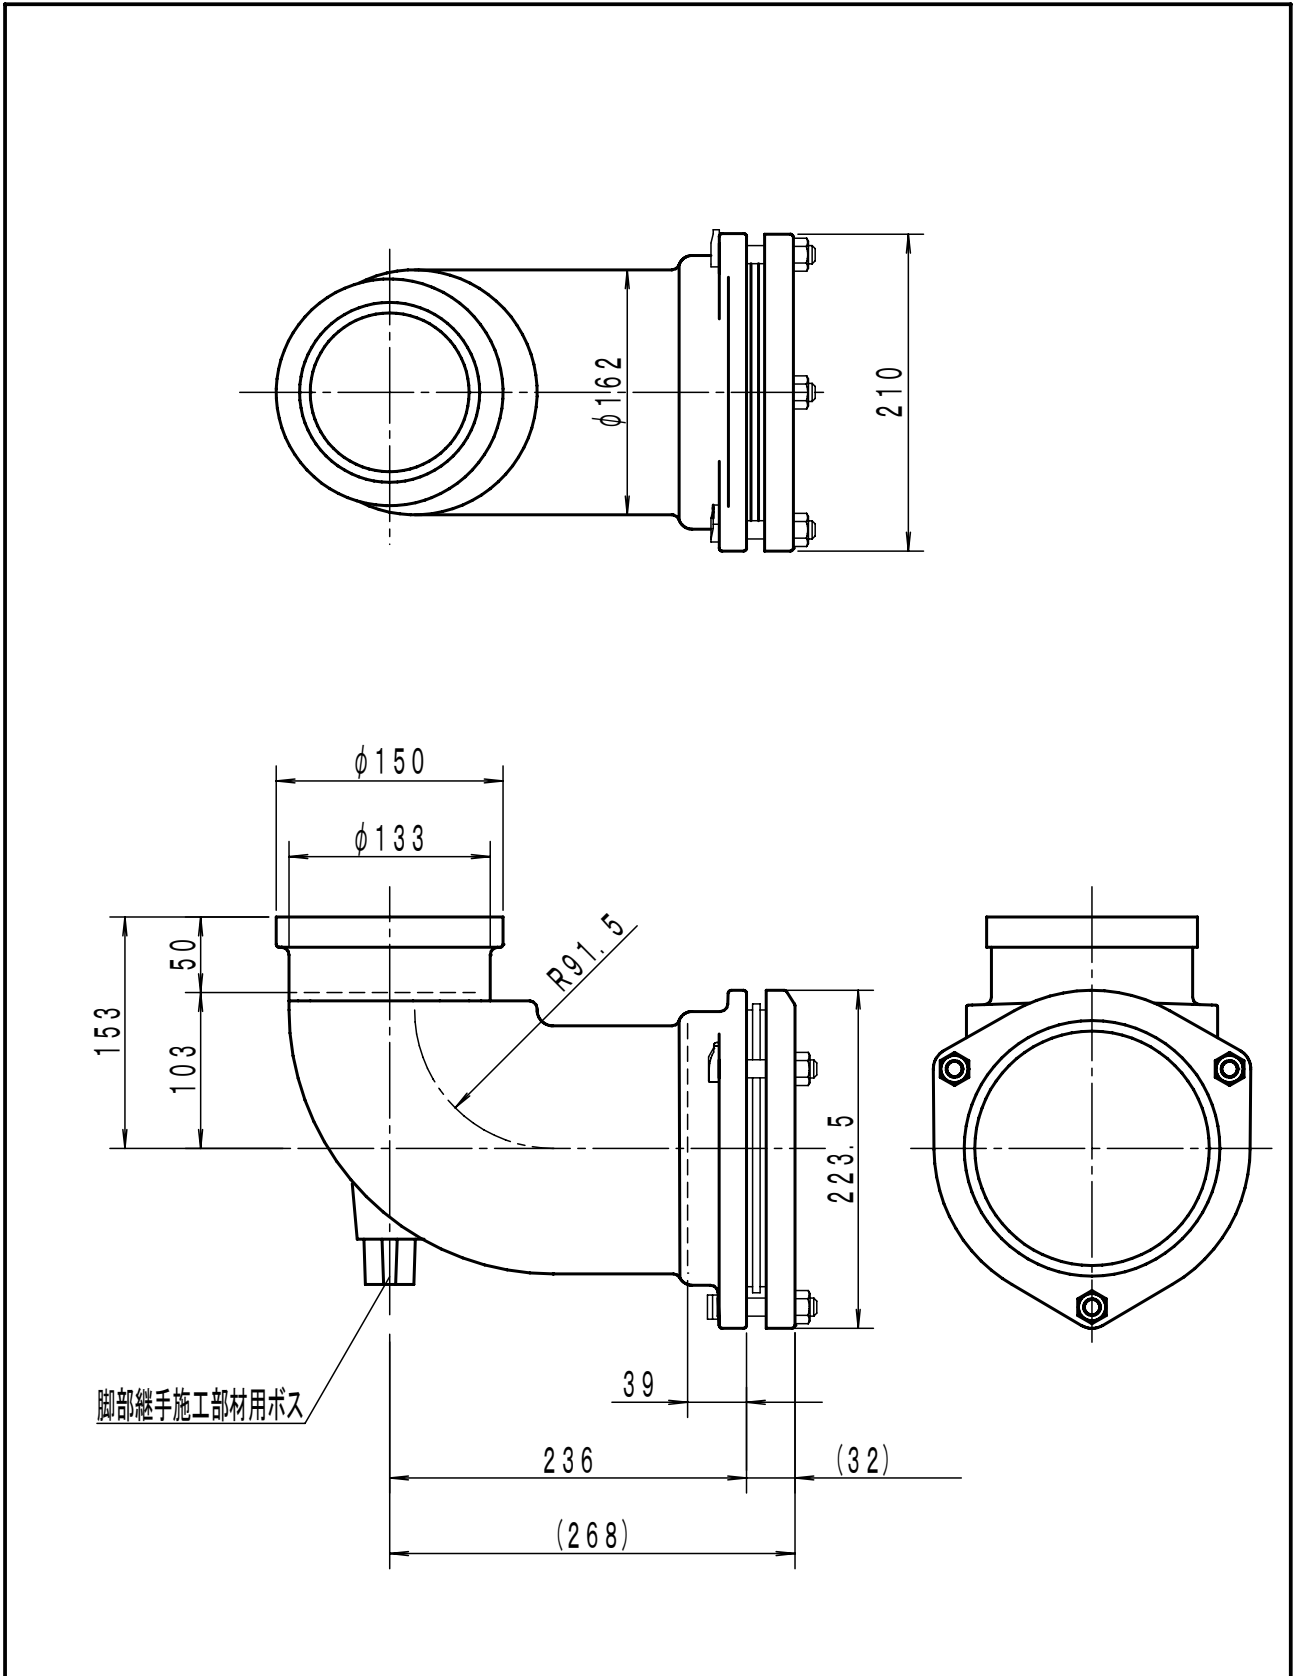

LJS-003-01

品名	単管式排水システム 脚部継手		品番	LJS-K 100×150		図番	LJS-003-01	
	株式会社 小島製作所 URL: <a href="http://www.kojima-core.co.jp">http://www.kojima-core.co.jp</a>			投影法	単位		尺度	日付
		第三角法	mm	1/5	2023/4/27	加古	黒田	