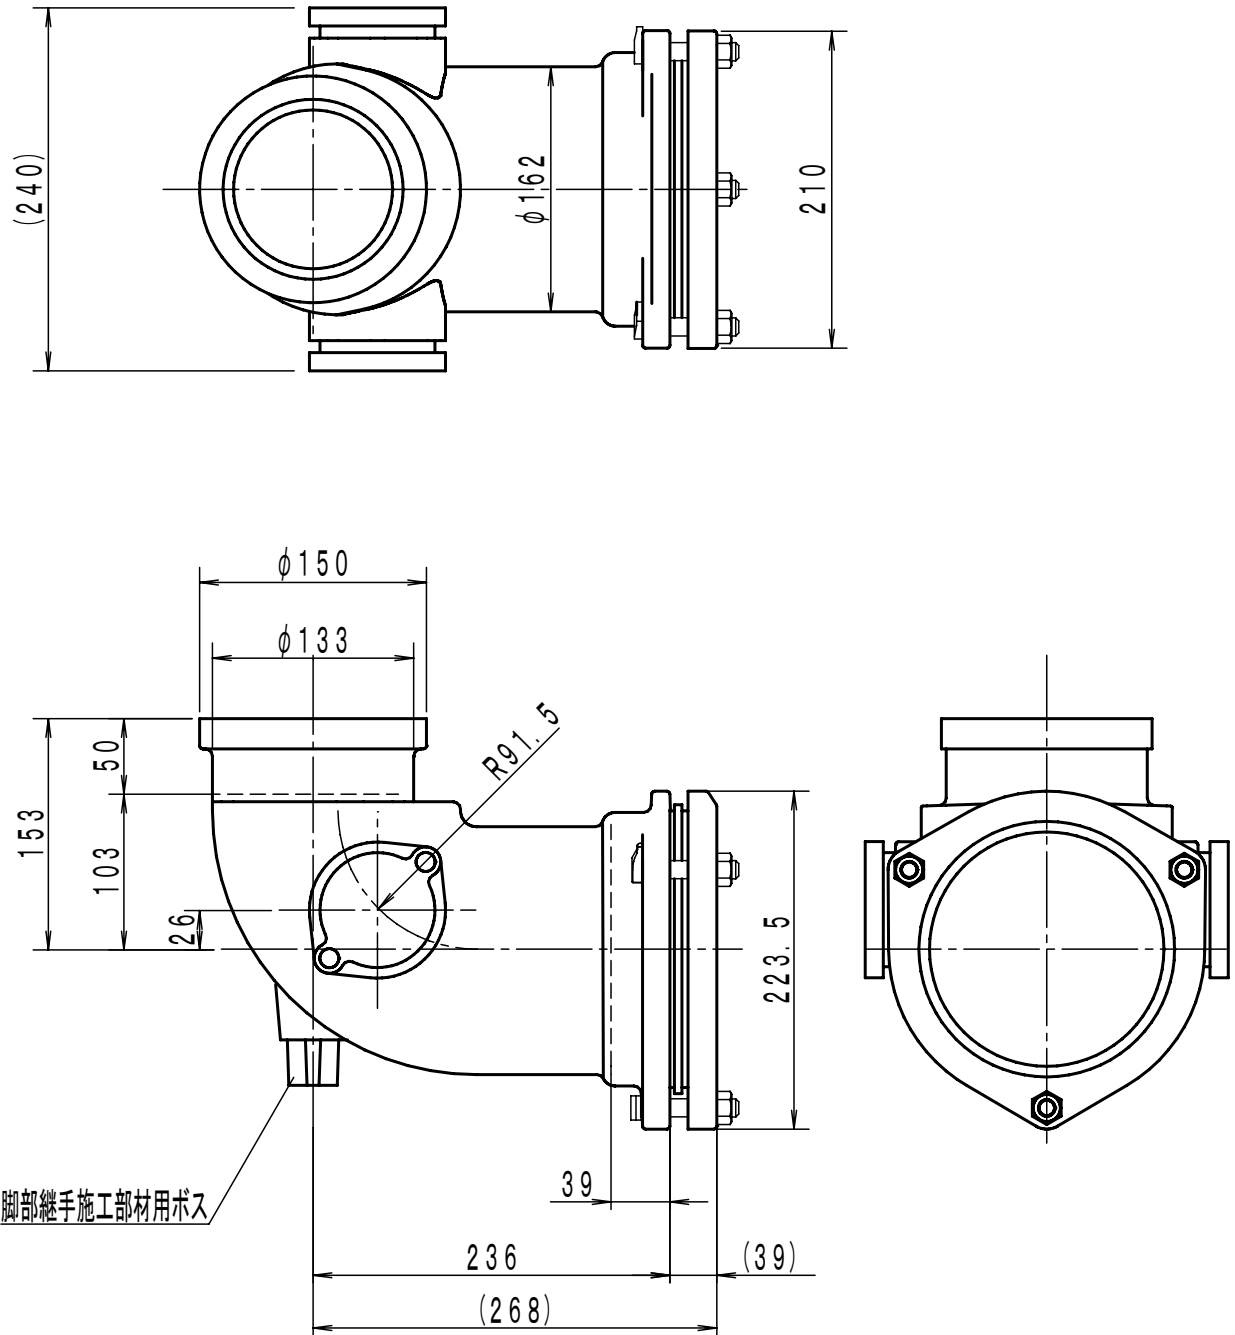

LJ-004-01

品名	単管式排水システム 脚部継手		品番	LJS-EK 100×150		図番	LJ-004-01	
	株式会社 小島製作所 URL. http://www.kojima-core.co.jp			投影法	単位		尺度	日付
		第三角法	mm	1/5	2023/4/27	加古	黒田	