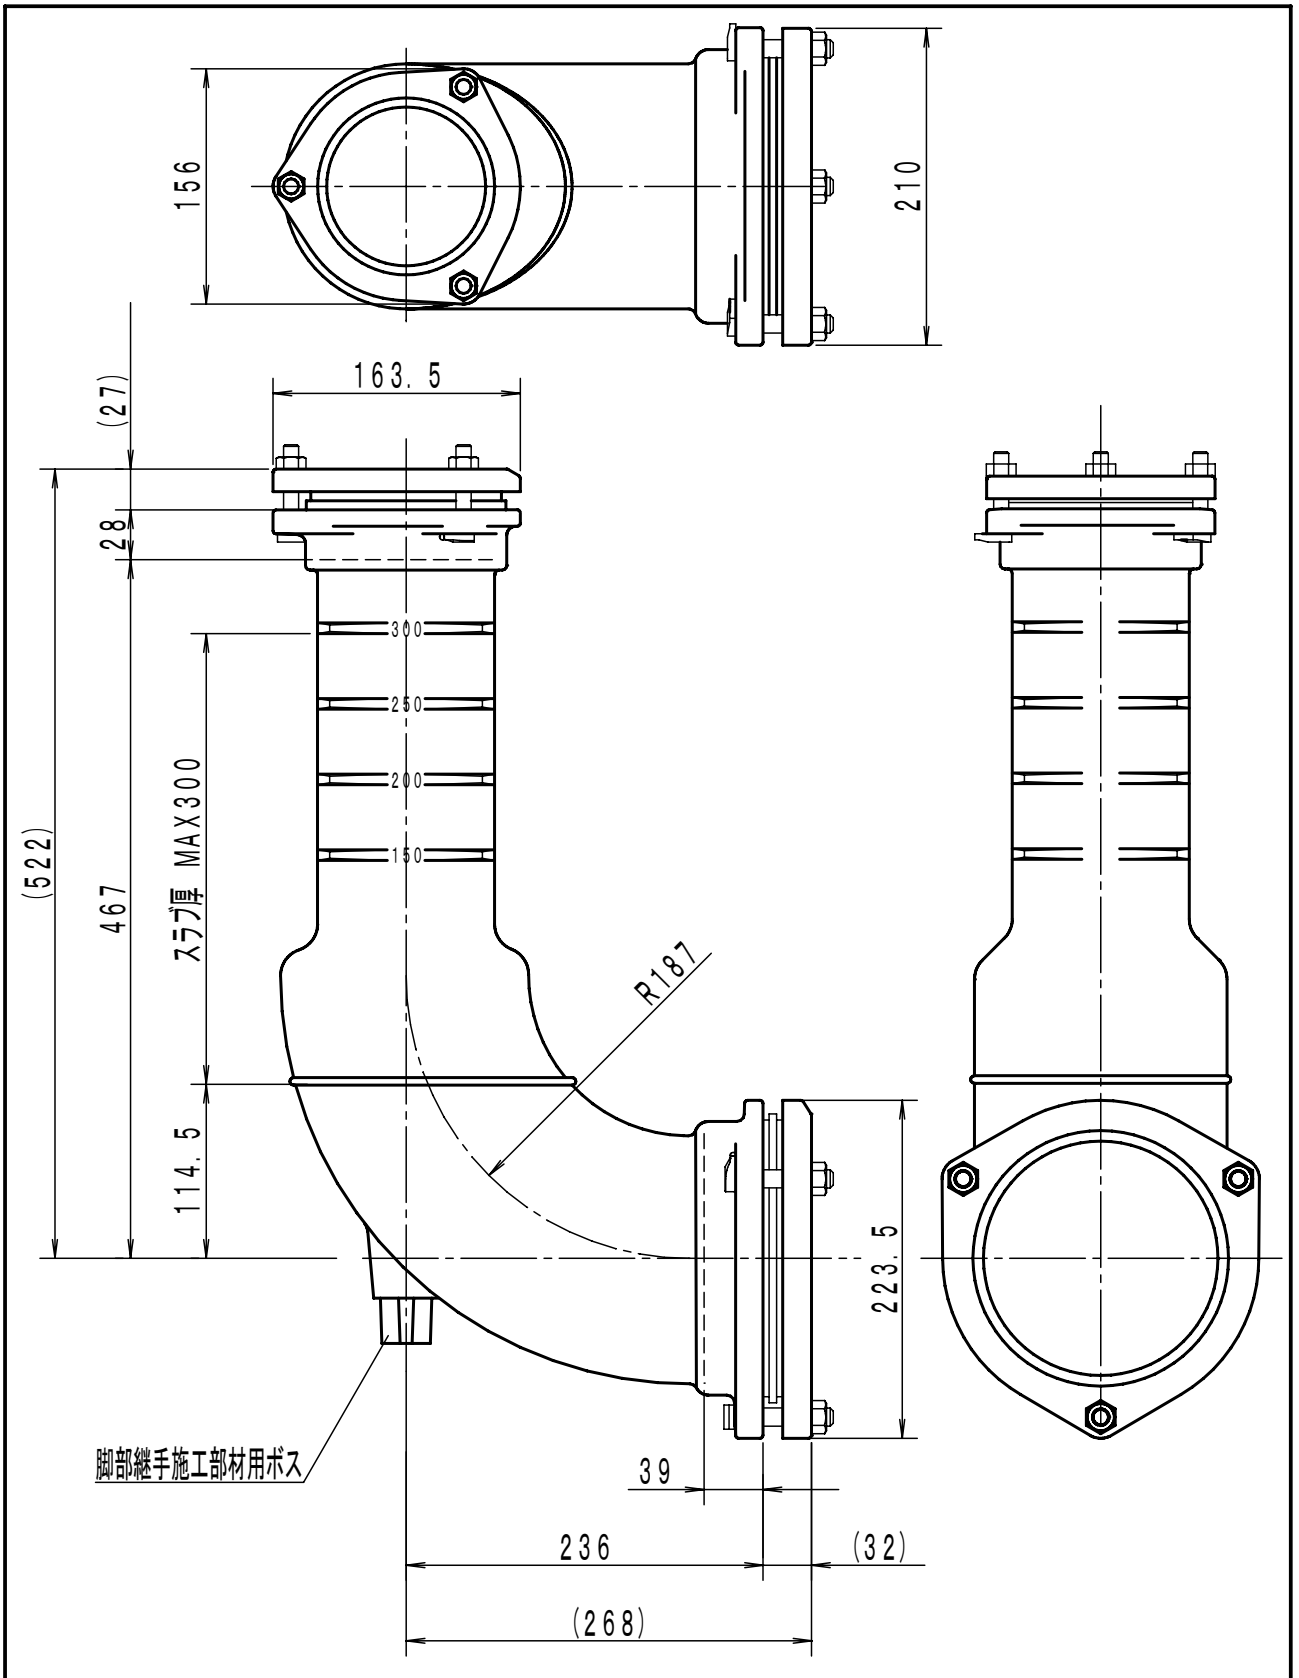

LJ-007-01

品名	単管式排水システム 脚部継手			品番	LJL-K 100×150		図番	LJ-007-01	
	株式会社 小島製作所 URL. http://www.kojima-core.co.jp				投影法	単位		尺度	日付
			第三角法	mm	1/5	2023/4/27	加古	黒田	