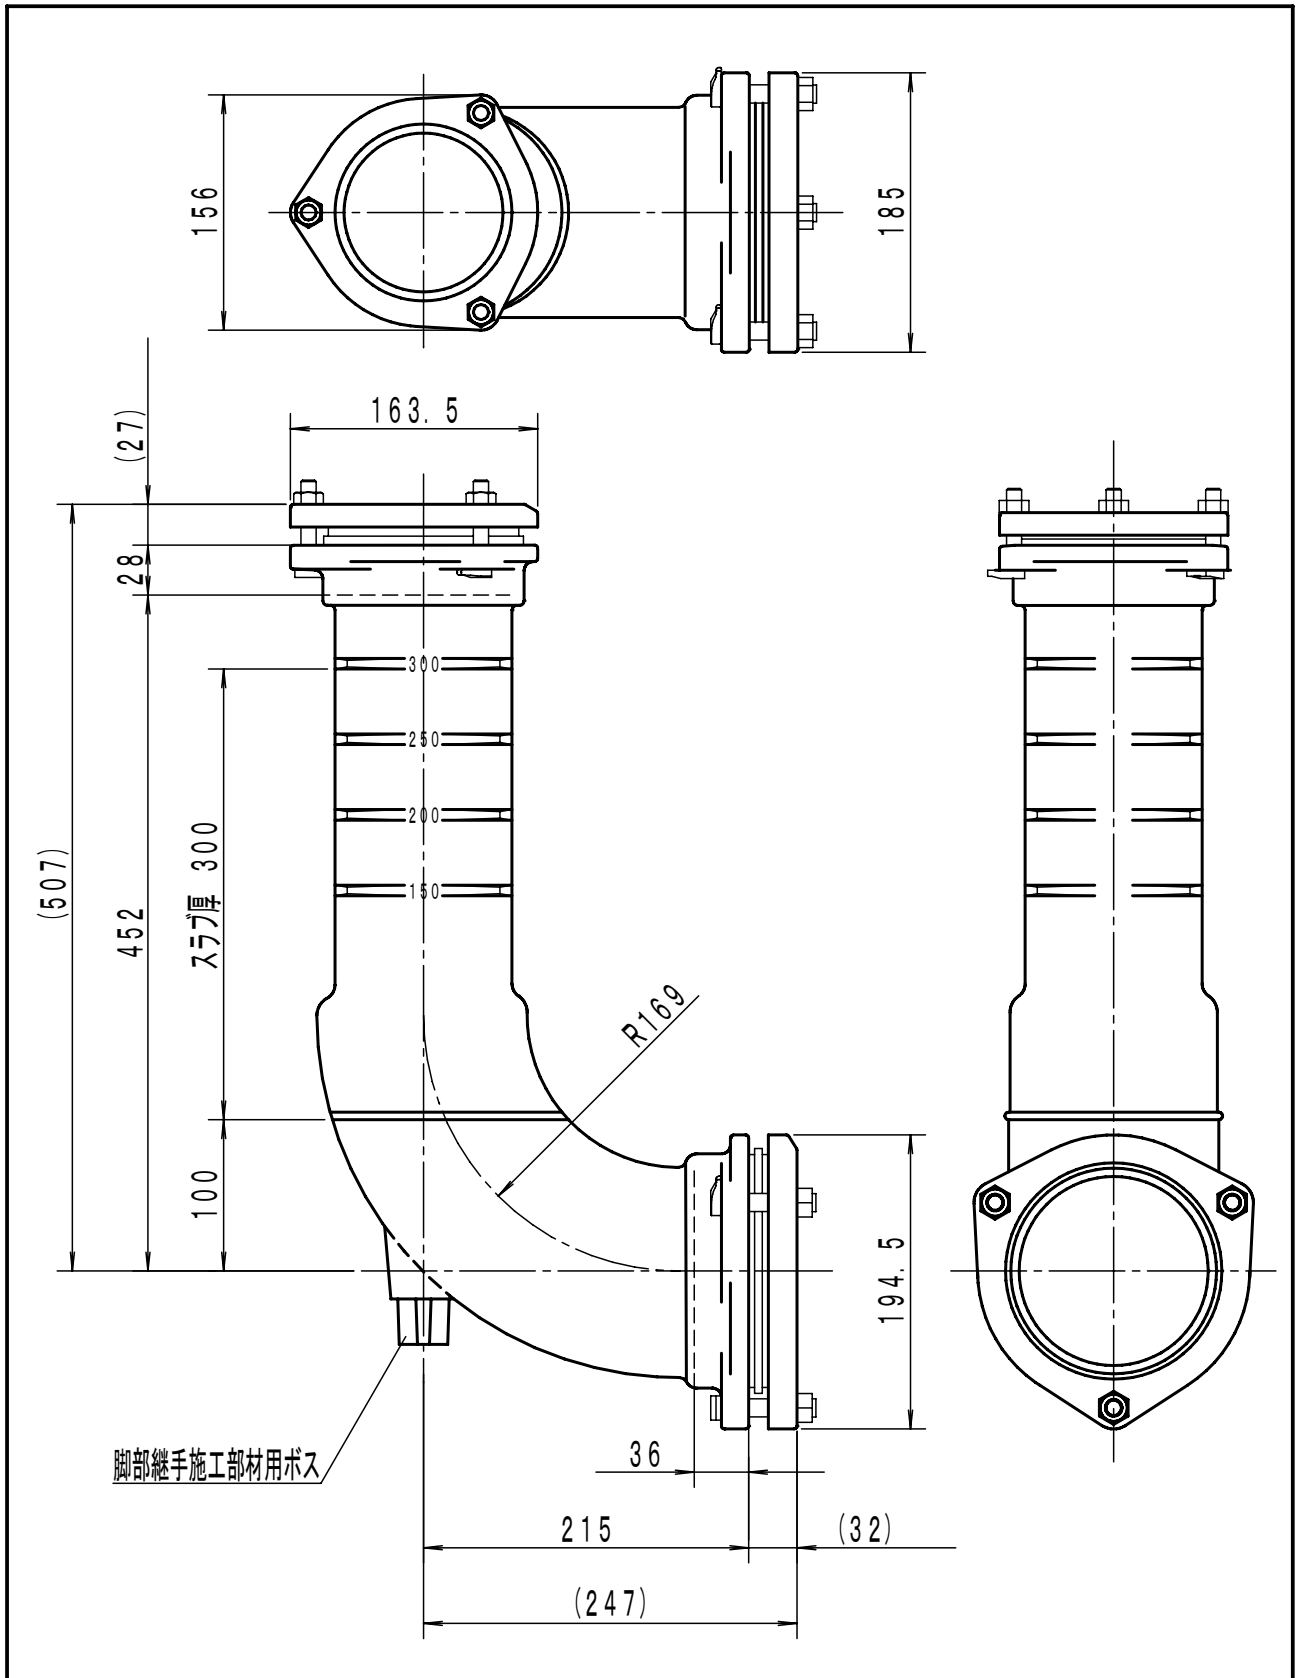

LJ-006-01

品名	単管式排水システム 脚部継手			品番	LJL-K 100×125		図番	LJ-006-01	
	 株式会社 小島製作所 URL. <a href="http://www.kojima-core.co.jp">http://www.kojima-core.co.jp</a>				投影法	単位		尺度	日付
			第三角法	mm	1/5	2023/4/27	加古	黒田	