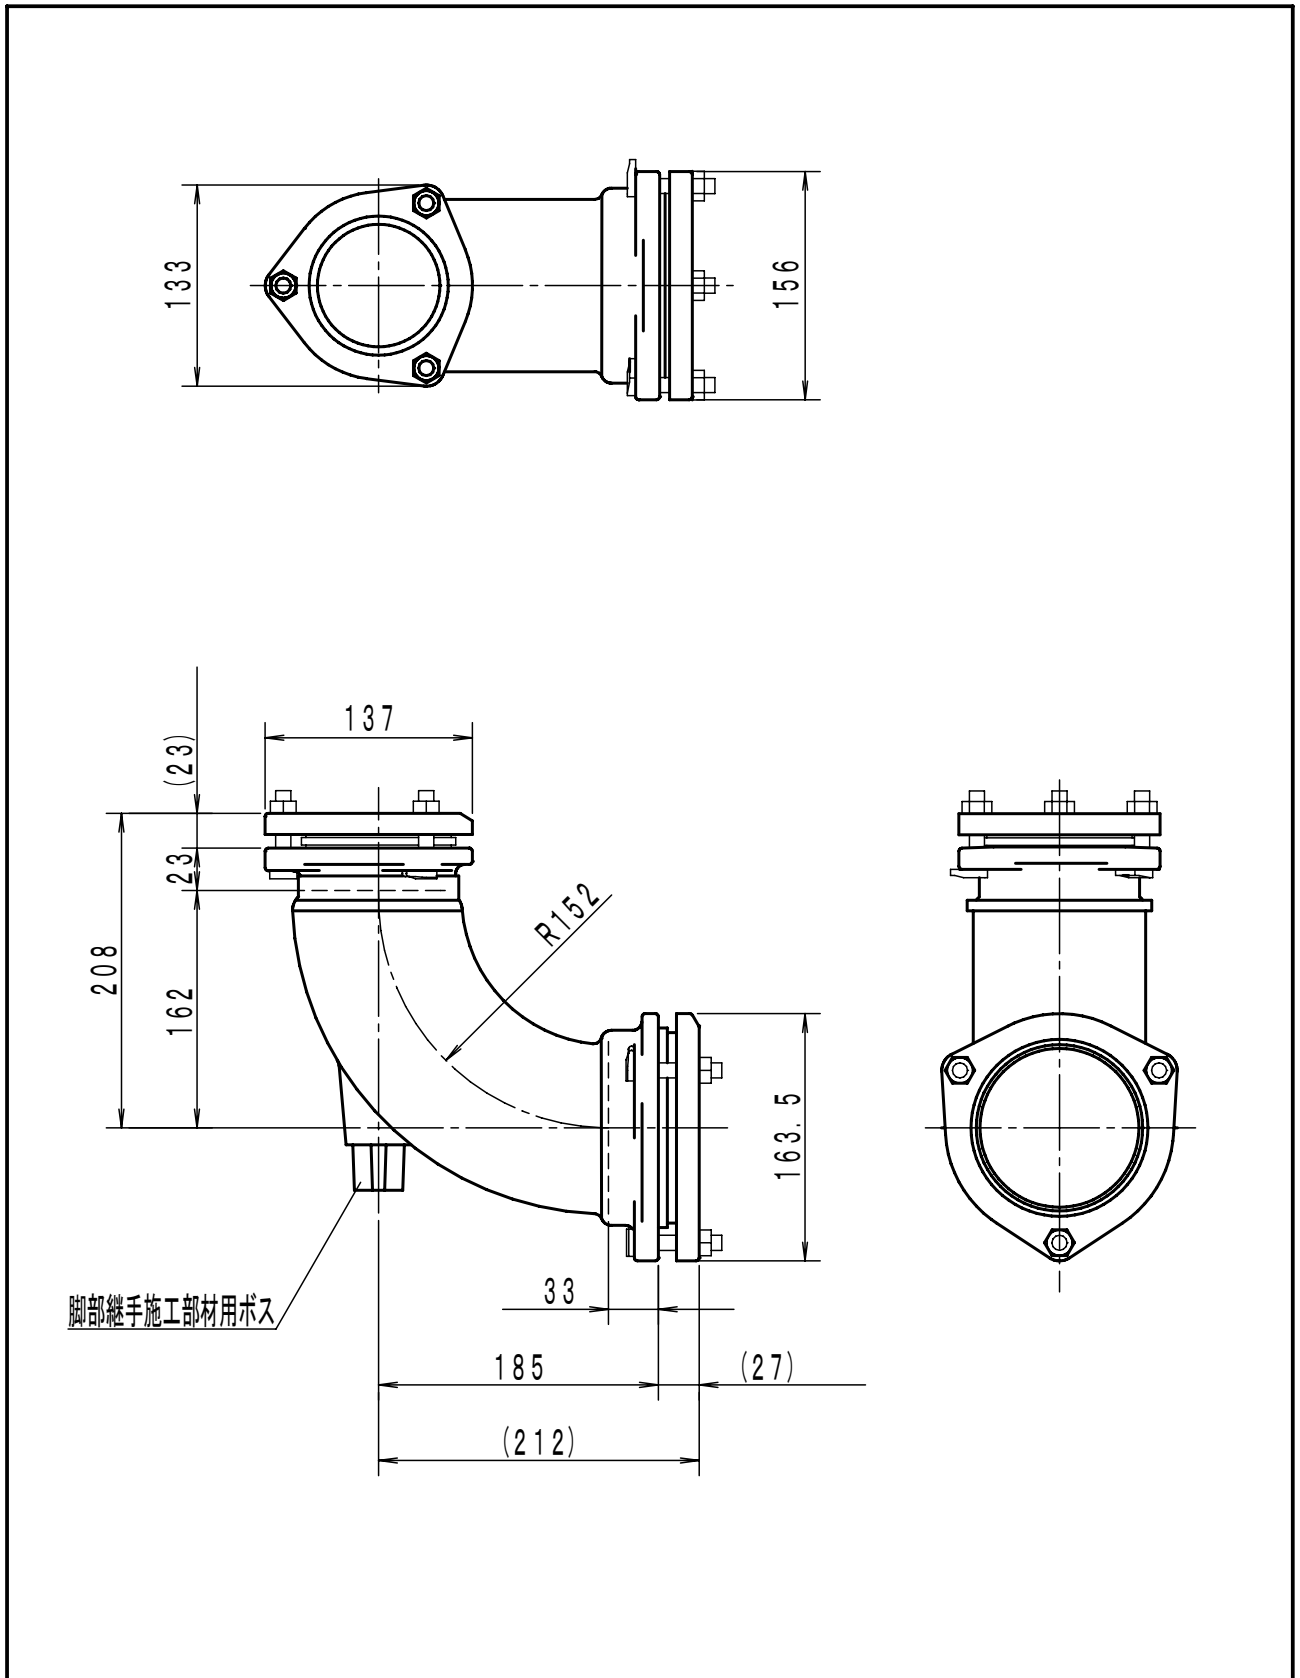

LJ-005-01

品名	単管式排水システム 脚部継手			品番	LJ-K 80×100		図番	LJ-005-01	
	 株式会社 小島製作所 URL. http://www.kojima-core.co.jp				投影法	単位		尺度	日付
			第三角法	mm	1/5	2023/4/27	加古	黒田	