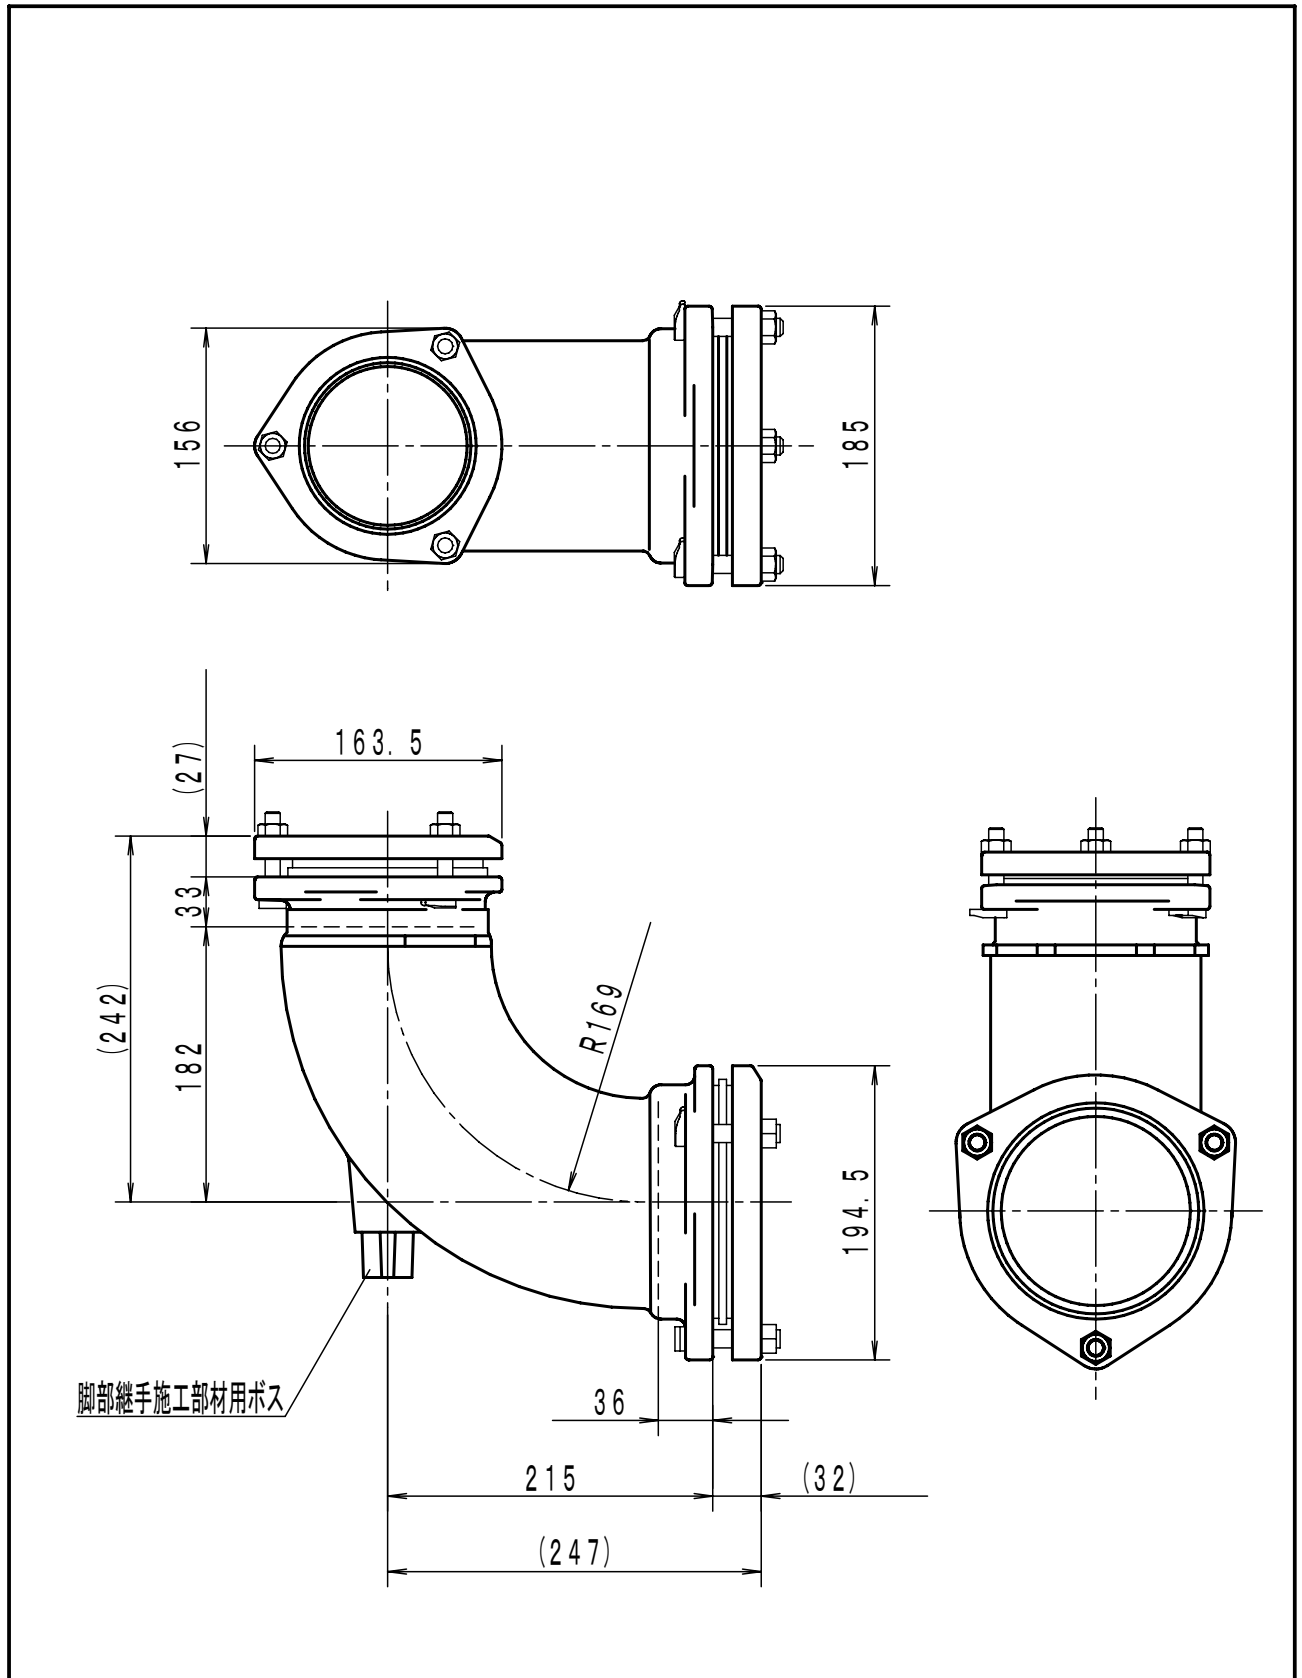

LJ-002-01

品名	単管式排水システム 脚部継手			品番	LJ-K 100×125		図番	LJ-002-01	
	 株式会社 小島製作所 URL. http://www.kojima-core.co.jp				投影法	単位		尺度	日付
			第三角法	mm	1/5	2023/4/27	加古	黒田	