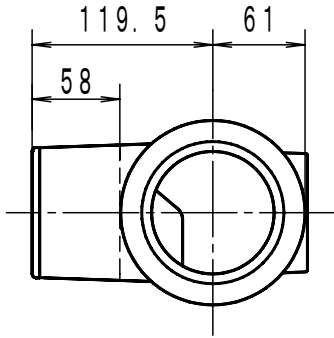

KST-001-01

単位：mm

呼び	H
50	44

品名	排水管継手 KST		品番	KST-S 80 立て管80 1方向タイプ		図番	KST-001-01	
	株式会社 小島製作所 URL. <a href="http://www.kojima-core.co.jp">http://www.kojima-core.co.jp</a>			投影法	単位		尺度	日付
		第三角法	mm	1/5	2023/4/27	加古	黒田	