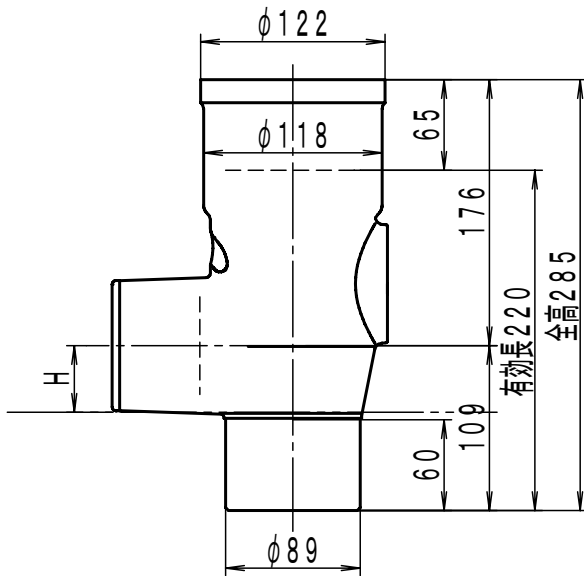

KST-001-01

単位：mm

呼び	H
50	44

品名	排水管継手 KST		品番	KST-S 80 立て管80 1方向タイプ		図番	KST-001-01	
	株式会社 小島製作所 URL. <a href="http://www.kojima-core.co.jp">http://www.kojima-core.co.jp</a>			投影法	単位		尺度	日付
		第三角法	mm	1/5	2023/4/27	加古	黒田	