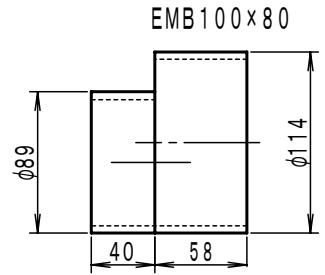

単位: mm

| 呼び | H | B |
|-----|------|----|
| 100 | 72.5 | / |
| 80 | 60 | 40 |

| | | | | | | | | | |
|----|--|------|----|---------------------------------------|-----------|----|----|--------------|----|
| 品名 | 単管式排水継手 HQジョイント | | 品番 | HQ60S (E) 立て管125 横枝管100 2方向タイプ (L) | | | 図番 | HQ60S-003-01 | |
| | 株式会社 小島製作所 URL: http://www.kojima-core.co.jp | | | 投影法 | 単位 | 尺度 | | 日付 | 承認 |
| | | 第三角法 | mm | 1/10 | 2023/4/27 | 加古 | 黒田 | | |