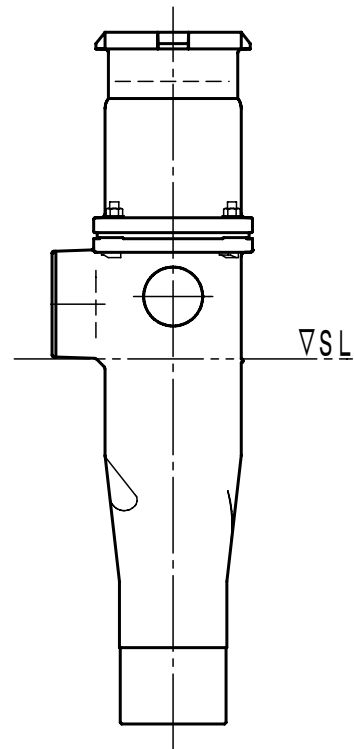

単位: mm

| 呼び | H | B |
|-----|------|----|
| 100 | 72.5 | / |
| 80 | 60 | 40 |

| | | | | | | | | | |
|----|--|------|----|---------------------------------------|-----------|----|----|--------------|----|
| 品名 | 単管式排水継手 HQジョイント | | 品番 | HQ60S (E) 立て管125 横枝管100 2方向タイプ (L) | | | 図番 | HQ60S-003-01 | |
| | 株式会社 小島製作所 URL: http://www.kojima-core.co.jp | | | 投影法 | 単位 | 尺度 | | 日付 | 承認 |
| | | 第三角法 | mm | 1/10 | 2023/4/27 | 加古 | 黒田 | | |