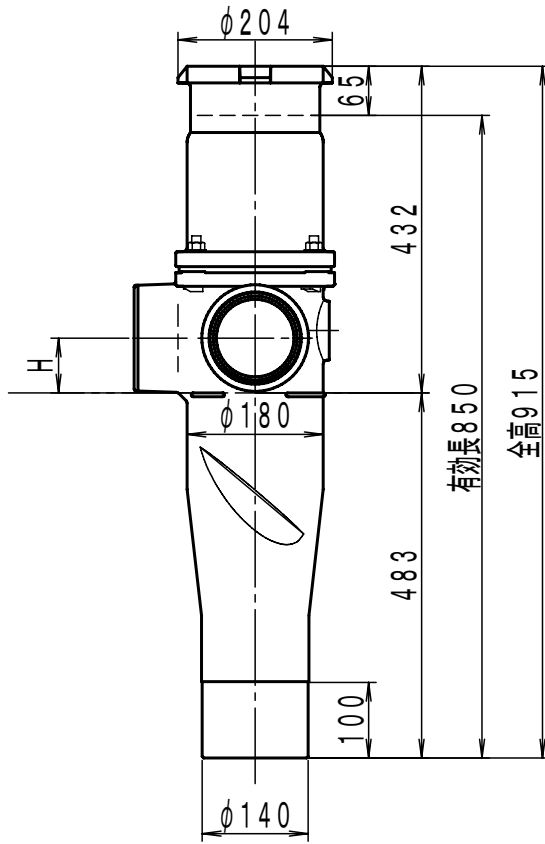

単位: mm

| 呼び | H | B |
|-----|------|----|
| 100 | 72.5 | / |
| 80 | 60 | 40 |

| | | | | | | | | | |
|----|--|------|----|---------------------------------------|-----------|----|----|--------------|----|
| 品名 | 単管式排水継手 HQジョイント | | 品番 | HQ60S (E) 立て管125 横枝管100 2方向タイプ (L) | | | 図番 | HQ60S-003-01 | |
| | 株式会社 小島製作所 URL: http://www.kojima-core.co.jp | | | 投影法 | 単位 | 尺度 | | 日付 | 承認 |
| | | 第三角法 | mm | 1/10 | 2023/4/27 | 加古 | 黒田 | | |