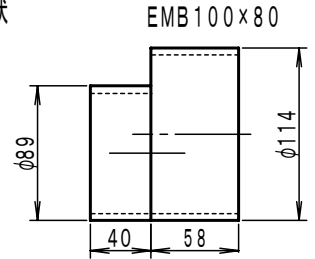

単位：mm

呼び	H	B
100	72.5	40
80	60	

エキセンブッシュ接続部形状

品名	単管式排水継手 HQジョイント		品番	HQ60S (E) 立て管125 2方向タイプI型			図番	HQ60S-005-01	
	株式会社 小島製作所 URL. <a href="http://www.kojima-core.co.jp">http://www.kojima-core.co.jp</a>			投影法	単位	尺度		日付	承認
		第三角法	mm	1/10	2023/4/27	加古	黒田		