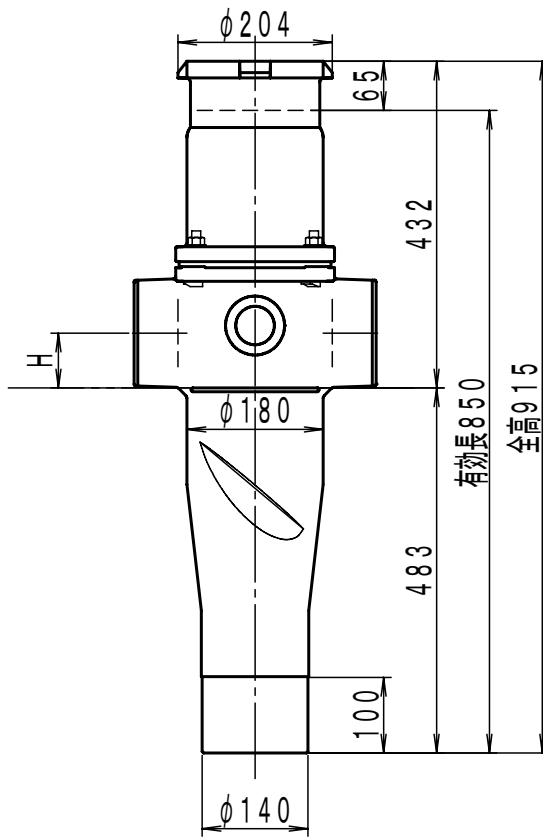

単位：mm

呼び	H	B
100	72.5	40
80	60	

エキセンブッシュ接続部形状

品名	単管式排水継手 HQジョイント		品番	HQ60S (E) 立て管125 2方向タイプI型			図番	HQ60S-005-01	
	株式会社 小島製作所 URL. <a href="http://www.kojima-core.co.jp">http://www.kojima-core.co.jp</a>			投影法	単位	尺度		日付	承認
		第三角法	mm	1/10	2023/4/27	加古	黒田		