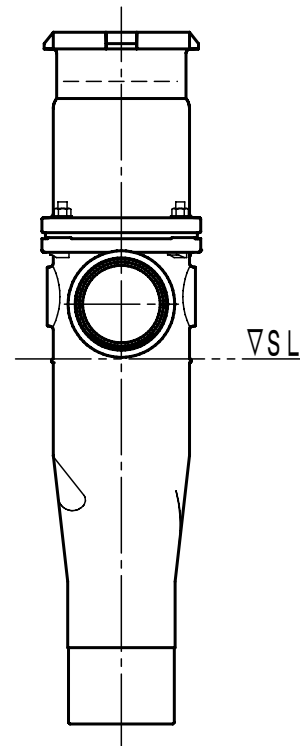

単位：mm

呼び	H	B
100	72.5	40
80	60	

エキセンブッシュ接続部形状

品名	単管式排水継手 HQジョイント		品番	HQ60S (E) 立て管125 2方向タイプI型			図番	HQ60S-005-01	
	株式会社 小島製作所 URL. <a href="http://www.kojima-core.co.jp">http://www.kojima-core.co.jp</a>			投影法	単位	尺度		日付	承認
		第三角法	mm	1/10	2023/4/27	加古	黒田		