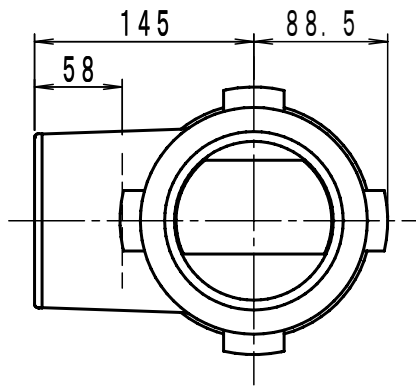

CP60-002-01

単位: mm

呼び	H
80	60
65	51.5
50	44

品名	CPシリーズ 立て管100		品番	CP60S 立て管100 1方向タイプ			図番	CP60-002-01	
	株式会社 小島製作所 URL: <a href="http://www.kojima-core.co.jp">http://www.kojima-core.co.jp</a>			投影法	単位	尺度		日付	承認
		第三角法	mm	1/5	2023/4/27	加古	黒田		