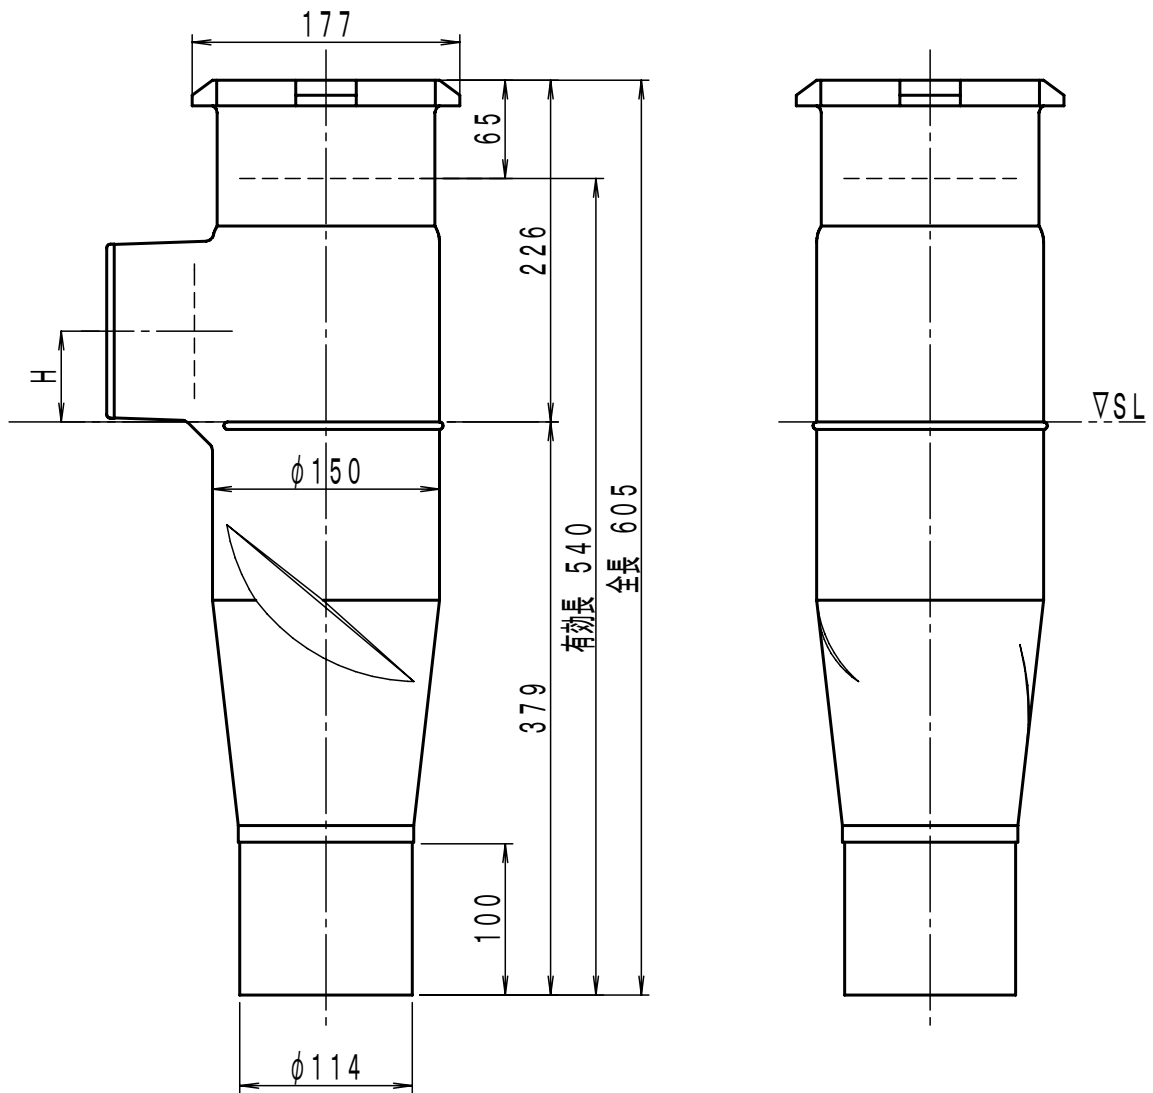

CP60-002-01

単位: mm

呼び	H
80	60
65	51.5
50	44

品名	CPシリーズ 立て管100		品番	CP60S 立て管100 1方向タイプ			図番	CP60-002-01	
	株式会社 小島製作所 URL: <a href="http://www.kojima-core.co.jp">http://www.kojima-core.co.jp</a>			投影法	単位	尺度		日付	承認
		第三角法	mm	1/5	2023/4/27	加古	黒田		