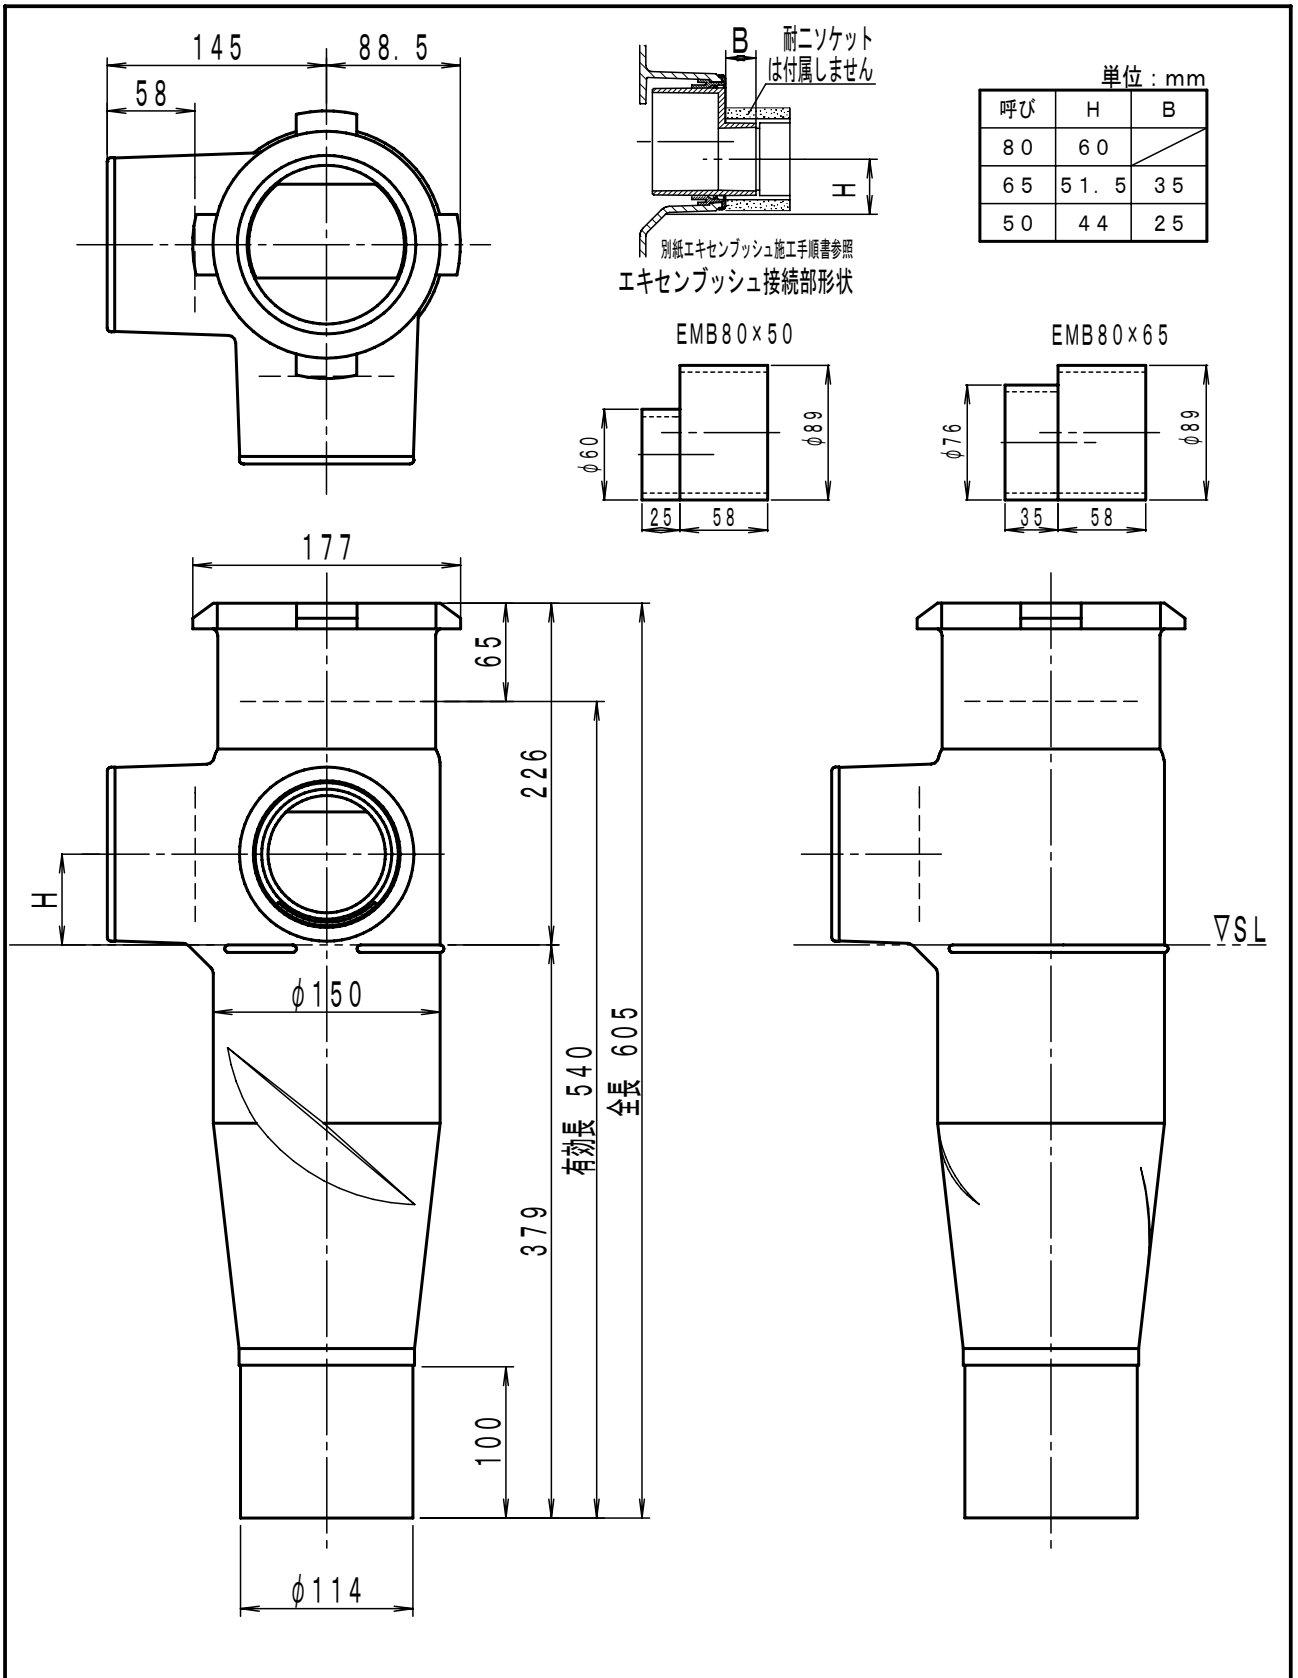

CP60-001-01

品名	CPシリーズ 立て管100		品番	CP60S (E) 立て管100 2方向タイプL型		図番	CP60-001-01	
	株式会社 小島製作所 URL. <a href="http://www.kojima-core.co.jp">http://www.kojima-core.co.jp</a>			投影法	単位		尺度	日付
		第三角法	mm	1/5	2023/4/27	加古	黒田	