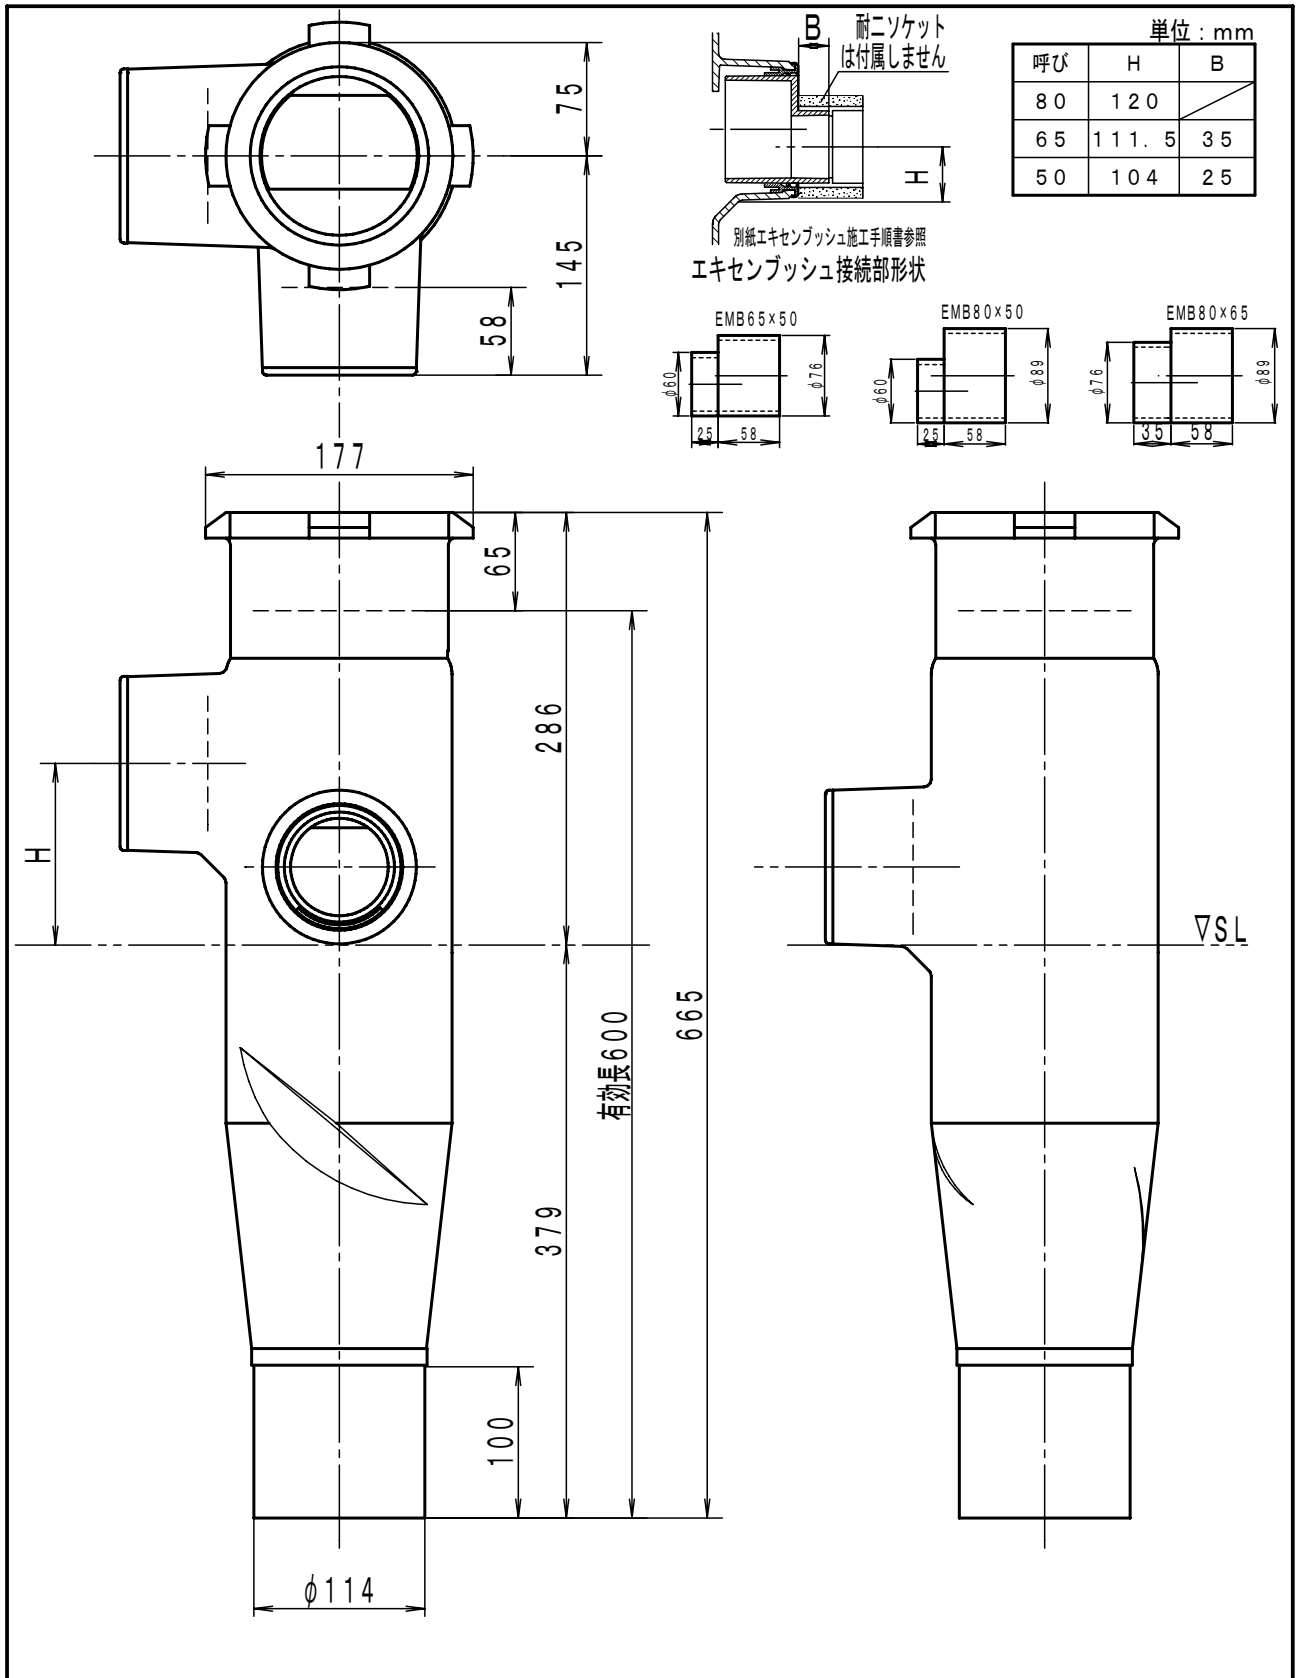

CP120-001-01

品名	単管式排水継手 CPジョイント		品番	CP120S(E) 立て管100 2方向タイプL型			図番	CP120-001-01	
	株式会社 小島製作所 URL. http://www.kojima-core.co.jp			投影法	単位	尺度		日付	承認
		第三角法	mm	1/5	2023/4/27	加古	黒田		