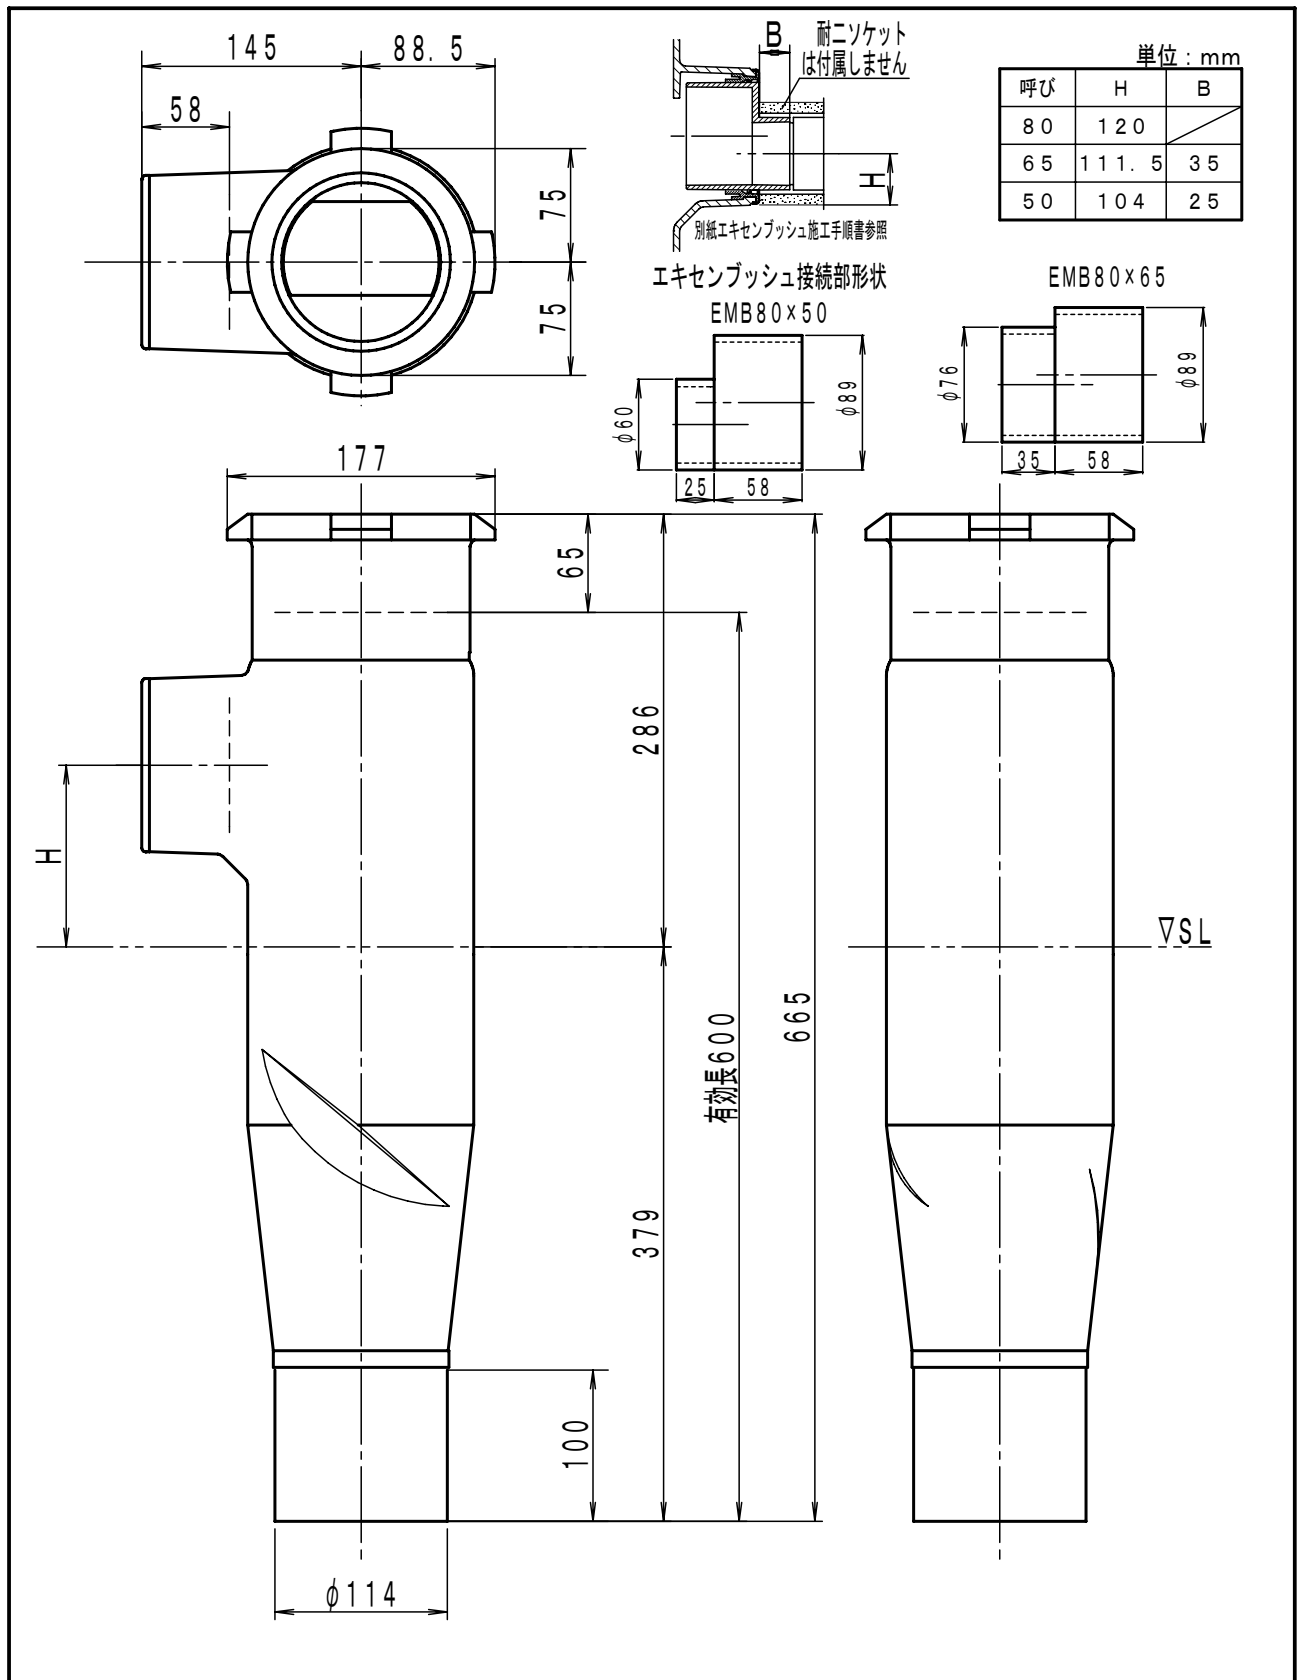

CP120-002-01

品名	単管式排水継手 CPジョイント		品番	CP120S (E) 立て管100 1方向タイプ		図番	CP120-002-01	
	株式会社 小島製作所 URL. <a href="http://www.kojima-core.co.jp">http://www.kojima-core.co.jp</a>			投影法	単位		尺度	日付
		第三角法	mm	1/5	2023/4/27	加古	黒田	