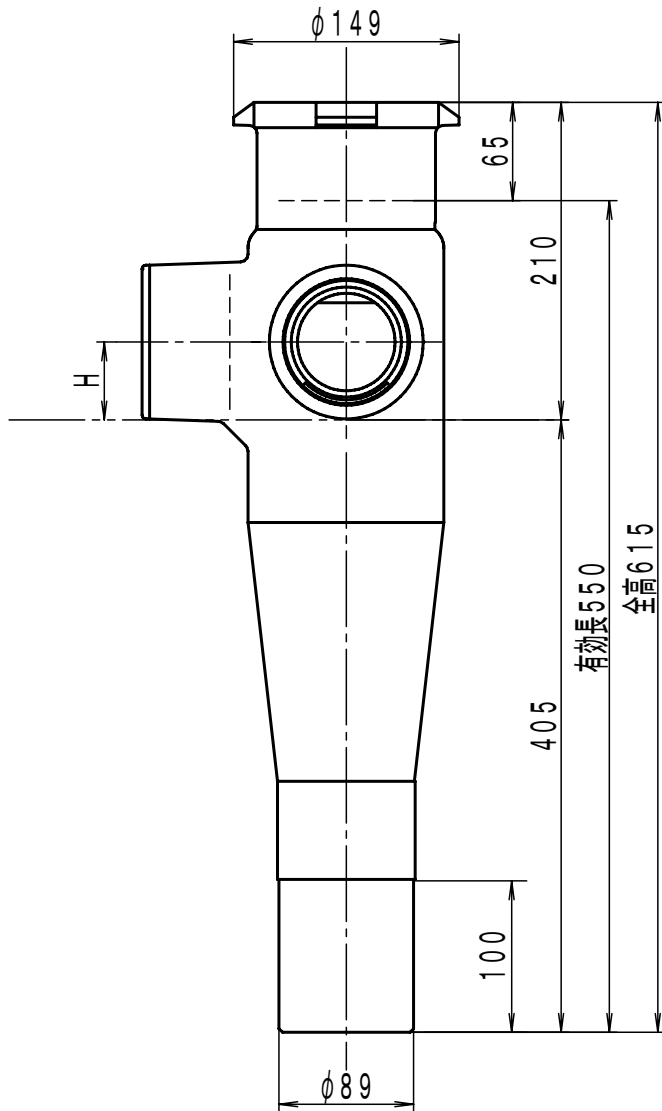

CK60-003-01

単位: mm

呼び	H	B
65	51.5	/
50	44	25

品名	CKシリーズ 立て管80		品番	CK60S(E) 立て管80 2方向タイプL型		図番	CK60S-003-01	
	株式会社 小島製作所 URL: http://www.kojima-core.co.jp			投影法	単位		尺度	日付
		第三角法	mm	1/5	2023/4/27	加古	黒田	