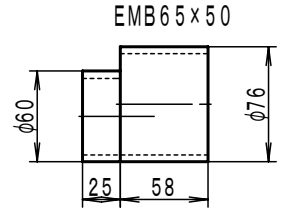

CK60-003-01

単位: mm

呼び	H	B
65	51.5	/
50	44	25

品名	CKシリーズ 立て管80		品番	CK60S(E) 立て管80 2方向タイプL型		図番	CK60S-003-01	
	株式会社 小島製作所 URL: http://www.kojima-core.co.jp			投影法	単位		尺度	日付
		第三角法	mm	1/5	2023/4/27	加古	黒田	