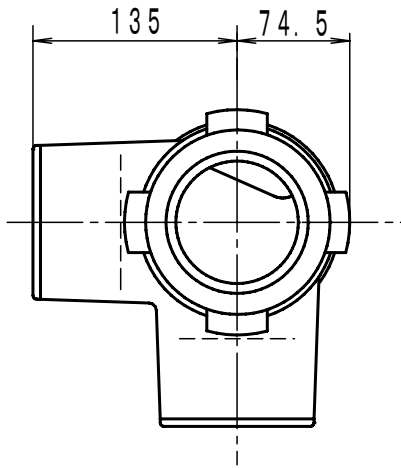

CK60-003-01

単位: mm

呼び	H	B
65	51.5	/
50	44	25

品名	CKシリーズ 立て管80		品番	CK60S(E) 立て管80 2方向タイプL型		図番	CK60S-003-01	
	株式会社 小島製作所 URL: http://www.kojima-core.co.jp			投影法	単位		尺度	日付
		第三角法	mm	1/5	2023/4/27	加古	黒田	