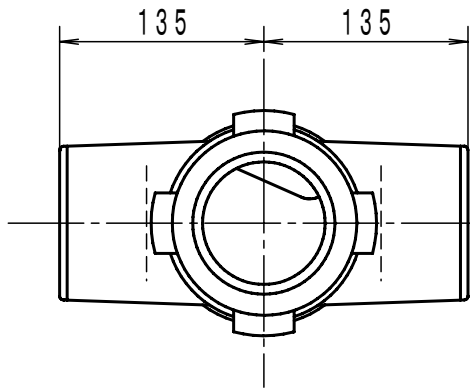

CK60-004-01

単位: mm

呼び	H	B
65	51.5	/
50	44	25

品名	CKシリーズ 立て管80			品番	CK60S (E) 立て管80 2方向タイプ1型			図番	CK60S-004-01	
	株式会社 小島製作所 URL: <a href="http://www.kojima-core.co.jp">http://www.kojima-core.co.jp</a>				投影法	単位	尺度		日付	承認
				第三角法	mm	1/5	2023/4/27	加古	黒田	