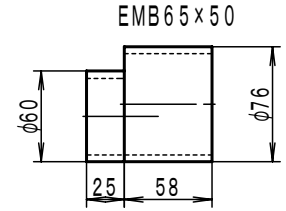

CK60-004-01

単位: mm

呼び	H	B
65	51.5	/
50	44	25

品名	CKシリーズ 立て管80			品番	CK60S (E) 立て管80 2方向タイプ1型			図番	CK60S-004-01	
	株式会社 小島製作所 URL: <a href="http://www.kojima-core.co.jp">http://www.kojima-core.co.jp</a>				投影法	単位	尺度		日付	承認
				第三角法	mm	1/5	2023/4/27	加古	黒田	