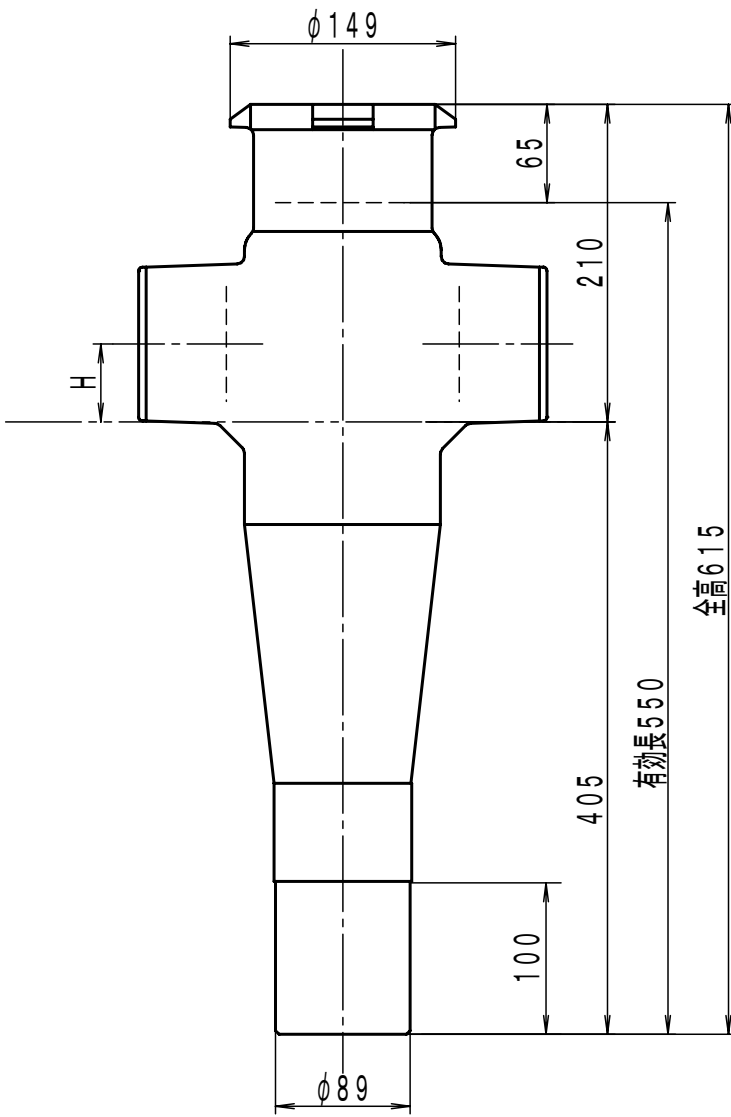

CK60-004-01

単位: mm

呼び	H	B
65	51.5	/
50	44	25

品名	CKシリーズ 立て管80			品番	CK60S (E) 立て管80 2方向タイプ1型			図番	CK60S-004-01	
	株式会社 小島製作所 URL: <a href="http://www.kojima-core.co.jp">http://www.kojima-core.co.jp</a>				投影法	単位	尺度		日付	承認
				第三角法	mm	1/5	2023/4/27	加古	黒田	