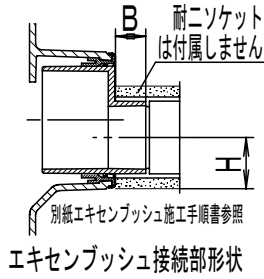

CK60-004-01

単位: mm

呼び	H	B
65	51.5	/
50	44	25

品名	CKシリーズ 立て管80			品番	CK60S (E) 立て管80 2方向タイプ1型			図番	CK60S-004-01	
	株式会社 小島製作所 URL: <a href="http://www.kojima-core.co.jp">http://www.kojima-core.co.jp</a>				投影法	単位	尺度		日付	承認
				第三角法	mm	1/5	2023/4/27	加古	黒田	